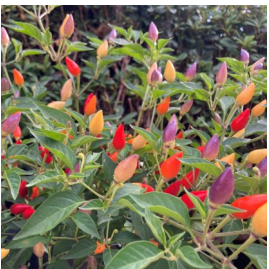

Chinese 5
Colour

Dawn

Dusk

Fairy Lights

Jazz

Killian

Lemon Drop

Lingua di
Fuoco