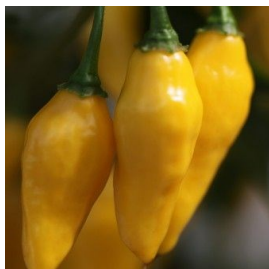

Chinese 5
Colour

Dawn

Dusk

Fairy Lights

Jazz

Killian

Lemon Drop

Lingua di
Fuoco