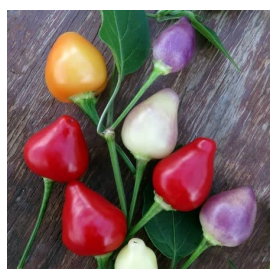

CHILLIES - MEDIUM / HOT

This page shows the medium-hot varieties we do (group 5).

Spanges